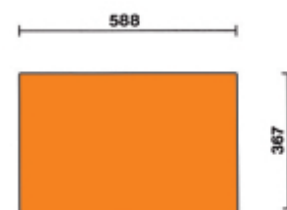

C24SA/8

Cassettiera porta attrezzi con 8 cassetti e sistema antiribaltamento

Cassettiera portautensili con 8 cassetti da 588x367 mm, montati su guide telescopiche a sfera:

- 6 cassetti altezza 70 mm
- 2 cassetto altezza 140 mm

Caratteristiche:

- Piano dei cassetti protetto da tappetini di gomma espansa
- Quattro ruote Ø 125 mm di cui 2 fisse e 2 girevoli (una con freno)
- Serratura di sicurezza centralizzata frontale
- Capacità di carico statico pari 800 kg
- Piano di lavoro termoplastico sul quale è collocabile a misura una cassetteria C 22S, C23S, C23SC e C23ST
- Portaflacone laterale integrato
- Possibilità di applicazione del portacarta 2400S-R/PC

61 kg

Sistema antiribaltamento:
non consente l'apertura contemporanea di più cassetti

		art.
	024002181	C24SA/8-O
	024002182	C24SA/8-G
	024002183	C24SA/8-R