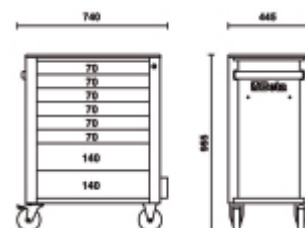

C24SA/8

Cassettiera porta attrezzi con 8 cassetti e sistema antiribaltamento

Cassettiera portautensili con 8 cassetti da 588x367 mm, montati su guide telescopiche a sfera:

- 6 cassetti altezza 70 mm
- 2 cassetto altezza 140 mm

Caratteristiche:

- Piano dei cassetti protetto da tappetini di gomma espansa
- Quattro ruote Ø 125 mm di cui 2 fisse e 2 girevoli (una con freno)
- Serratura di sicurezza centralizzata frontale
- Capacità di carico statico pari 800 kg
- Piano di lavoro termoplastico sul quale è collocabile a misura una cassetteria C 22S, C23S, C23SC e C23ST
- Portaflacone laterale integrato
- Possibilità di applicazione del portacarta 2400S-R/PC

61 kg

Sistema antiribaltamento:
non consente l'apertura contemporanea di più cassetti

		art.
	024002181	C24SA/8-O
	024002182	C24SA/8-G
	024002183	C24SA/8-R