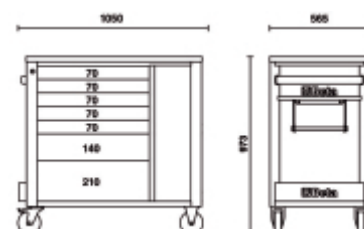

C24SL-CAB
Cassettiera portautensili con 7 cassetti e armadietto portaoggetti

Cassettiera portautensili Beta con 7 cassetti da 588x367 mm, montati su guide telescopiche a sfera:

- 5 cassetti altezza 70 mm
- 1 cassetto altezza 140 mm
- 1 cassetto altezza 210 mm

Caratteristiche:

- Piano dei cassetti protetto da tappetini di gomma espansa
- Quattro ruote Ø 125 mm di cui 2 fisse e 2 girevoli (due con freno)
- Serratura centralizzata frontale
- Armadietto laterale portaoggetti con anta richiudibile con serratura e ripiano interno regolabile in altezza
- Capacità di carico statico pari a 1.100 kg
- Piano di lavoro in legno multistrato con fori per la collocazione di una morsa (1599F/100 da ordinare separatamente)
- Portacarta integrato
- Doppio portaflaconi posteriore

 82 kg

1080x973x565 mm

		art.
	024002191	C24SL-CAB/O
	024002192	C24SL-CAB/G
	024002193	C24SL-CAB/R