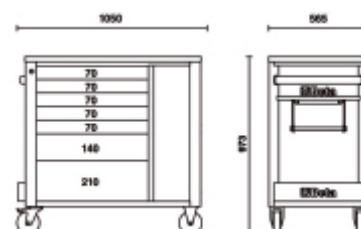

C24SL-CAB

Verrijdbare werkbank met zeven laden en afsluitbare kast

Belangrijkste kenmerken:

- Zeven laden (588x367 mm) met kogellager geleiding:
- 5 laden 70 mm hoog
- 1 lade 140 mm hoog
- 1 lade 210 mm hoog.
- Ladenbodems beschermd door foam rubber matten.
- Vier wielen, Ø 125 mm:
- 2 vaste en 2 zwenkwielen (twee met rem).
- Centraal veiligheidsslot voorzijde.
- Afsluitbare kast aan de zijkant met een in hoogte verstelbare plank.
- Statische laad capaciteit: 1,100 kg.
- Multiplx houten werkblad met gaten voor een bankschroef (art. 1599F/100, als optie te bestellen).
- Geïntegreerde papierrol houder.
- Dubbele spuitbus houder achterzijde.

 82 kg

1080x973x565 mm

		art.
	024002191	C24SL-CAB/O
	024002192	C24SL-CAB/G
	024002193	C24SL-CAB/R