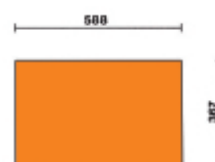

C24S/7

Carro com 7 gavetas

Características principais:

- 7 gavetas (588x367 mm) com guias de rolamentos de esferas:
- 5 gavetas, 70 mm altura
- 1 gaveta, 140 mm altura
- 1 gaveta, 210 mm altura
- Base das gavetas protegida por tapetes de espuma de borracha.
- 4 rodízios de Ø 125 mm:
- 2 fixos e 2 direccionáveis (um com travão).
- Fecho centralizado frontal de segurança.
- Capacidade de carga estática: 800 kg.
- Plano de trabalho termoplástico compatível com os modelos C22S, C23S, C23SC e C23ST
- Porta-garrafas lateral integrado.
- Possibilidade de aplicação do porta-rolos modelo 2400S-R/PC.

58 kg

Plano de trabalho termoplástico

Fecho centralizado frontal de segurança

Novos rodízios com núcleos de metal para uma maior robustez

		art.
	024002071	C24S/7-O
	024002072	C24S/7-G
	024002073	C24S/7-R
	024002076	C24S/7-B
	024002079	C24S/7-N