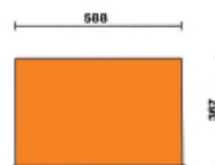

C24XL - 2400XL
cajonera móvil con siete cajones y repisas laterales
Características principales:

- Siete cajones de 588x367 mm montados sobre guías telescópicas:
6 cajones altura 80 mm
1 cajón altura 160 mm.
- El fondo de los cajones está protegido por tapetes de goma expandida.
- Cuatro ruedas ø 125 mm:
2 fijas y 2 giratorias (una con freno).
- Cerradura centralizada frontal.
- Capacidad de carga estática: 800 Kg.
- Mesa de trabajo de madera multicapas.
- Doble espacio trasero porta-frascos.
- Se puede aplicar el porta-papel 2499PC.

 31,5 kg

	art.	
024000005	C24XL	Cajonera
024000145	2400XL/VI4	(C24XL+5904VI/4)
024000155	2400XL/VG5	(C24XL+5904VG/5)
024002451	2400SA XL7	(C24SA-XL/7 O+5904VI/3T)
024002452	2400SA XL7	(C24SA-XL/7 G+5904VI/3T)
024002453	2400SA XL7	(C24SA-XL/7 R+5904VI/3T)