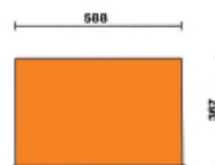

C24XL - 2400XL
κινητή εργαλειοθήκη με επτά συρτάρια και επιφάνεια εργασίας
Κύρια χαρακτηριστικά:

- Επτά συρτάρια (588x367 mm) με γλίστρες:
- 6 συρτάρια ύψους 80 mm
- 1 συρτάρι ύψους 160 mm.
- Οι βάσεις των συρταριών προστατεύονται με αφρώδες λασιχένιο ταπί.
- Τέσσερις ρόδες \varnothing 125 mm :
- 2 σταθερές και 2 περιστρεφόμενες (μια με φρένο).
- Μπροστινό κεντρικό κλειδώμα.
- Αντοχή σε στατικό φορτίο: 800 kg.
- Επιφάνεια εργασίας ξύλινη πολλών στρωμάτων.
- Διπλό στήριγμα μπουκαλιών πίσω.
- Μπορεί επίσης να τοποθετηθεί στήριγμα χαρτιού καθαρισμού 2499PC.

 31,5 kg

	art.	
024000005	C24XL	εργαλειοθήκη άδεια
024000145	2400XL/V14	(C24XL+5904VI/4)
024000155	2400XL/VG5	(C24XL+5904VG/5)
024002451	2400SA XL7	(C24SA-XL/7 O+5904VI/3T)
024002452	2400SA XL7	(C24SA-XL/7 G+5904VI/3T)
024002453	2400SA XL7	(C24SA-XL/7 R+5904VI/3T)