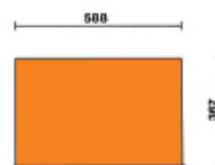

C24XL - 2400XL

Gereedschapswagen met zeven laden en zijplanken

Voornaamste kenmerken:

- Zeven laden da 588x367 mm gemonteerd op telescoopgeleiding:
  - 6 laden hoogte 80 mm
  - 1 lade hoogte 160 mm.
- De bodem van de laden is met rubbermatten bekleed.
- Vier wielen $\varnothing$ 125 mm:
  - 2 vaste en 2 zwenkwielen (een met rem).
- Centraal veiligheidsslot aan de voorkant.
- Statische laadcapaciteit: 800 Kg.
- Multiplex houten werkblad.
- Dubbel flessenhouder achtervak.
- U kunt hierop de papierrolhouder 2499PC bevestigen.

31,5 kg

	art.	
024000005	C24XL	Gereedschapskist leeg
024000145	2400XL/VI/4	(C24XL+5904VI/4)
024000155	2400XL/VG/5	(C24XL+5904VG/5)
024002451	2400SA XL7	(C24SA-XL/7 O+5904VI/3T)
024002452	2400SA XL7	(C24SA-XL/7 G+5904VI/3T)
024002453	2400SA XL7	(C24SA-XL/7 R+5904VI/3T)