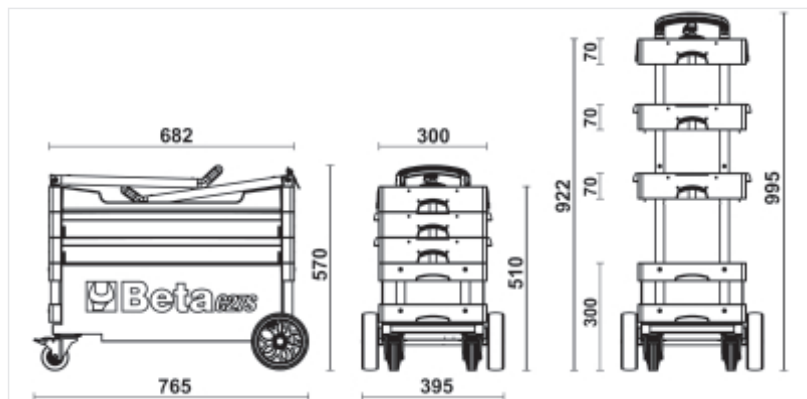

BETA C27S Összecsukható szerszámkocsi külső munkákhoz

Jellemzők

Kompakt, praktikus és sokoldalú.

VERSATILITÁS

A két 588x277 mm-es fiók teleszkópos csapágyazott fiók-csapágylefutáson csúszik, amelyek mindkét oldalról nyithatók.

Méretetek

Referenciák

	Art.		Szín
027000201	C27S-O		Narancs
027000202	C27S-G		RAL 7016
027000203	C27S-R		RAL 3000 - 7016

Olvasd be a QR-kódot a webes fül eléréséhez
 Specifikációk, média és dokumentáció egyetlen