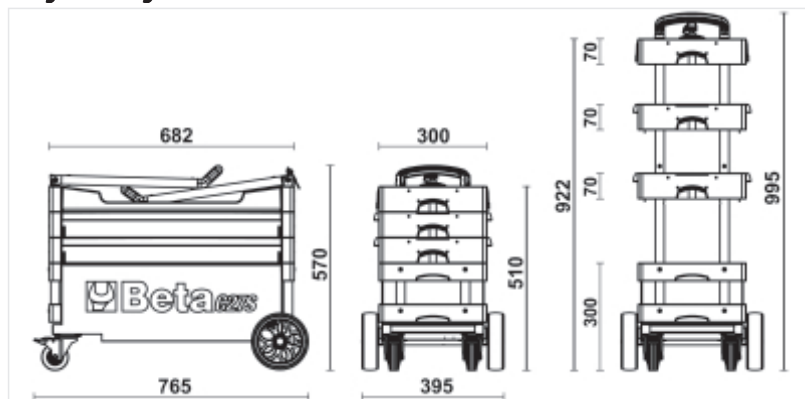

BETA C27S Wózek narzędziowy składany

Cechy

Kompaktowy, praktyczny i wszechstronny.

WSZECHESTRONNOŚĆ

Dwie szuflady o wymiarach 588x277 mm przesuują się na prowadnicach kulkowych, które umożliwiają otwieranie z obu stron.

Wymiary

Odniesienie

	Art.		Kolor
027000201	C27S-O		Pomarańczowy
027000202	C27S-G		RAL 7016
027000203	C27S-R		RAL 3000 - 7016

Zeskanuj kod QR, aby uzyskać dostęp do zakładki

Specyfikacje, media i dokumentacja dostępne za