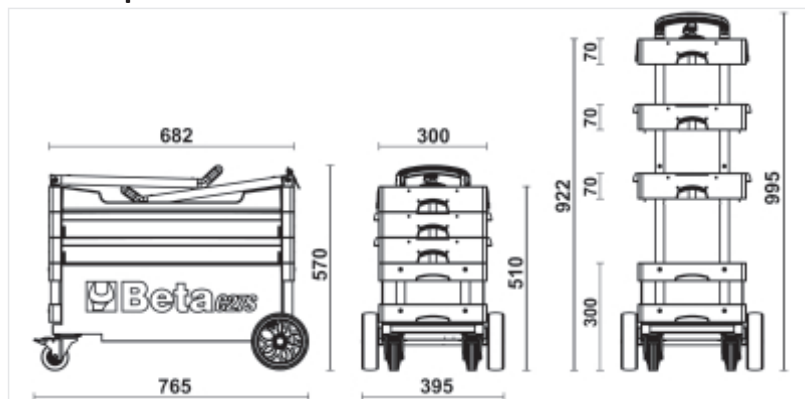

BETA C27S Складная инструментальная тележка для наружных работ

Характеристики

Компактная, практичная и универсальная.

ВЕРСАТИЛЬНОСТЬ

Два ящика размером 588x277 мм передвигаются на телескопических направляющих с шариковыми подшипниками, которые позволяют открывать их с обеих сторон.

Размеры

ССЫЛКИ

	Art.		Цвет
027000201	C27S-O		Апельсин
027000202	C27S-G		RAL 7016
027000203	C27S-R		RAL 3000 - 7016

Отсканируйте QR-код, чтобы получить доступ к
Технические характеристики, носители и