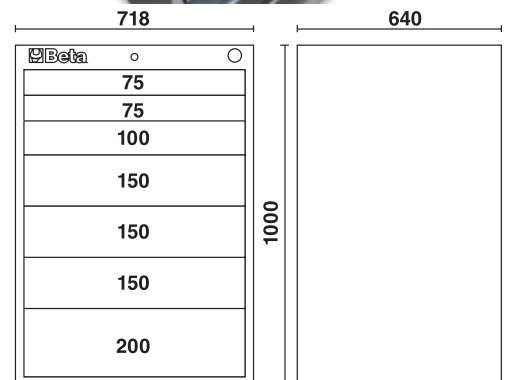

Belangrijkste kenmerken:

- 7 uittrekbare laden (600x447 mm)
- Gecentraliseerd veiligheidsslot vooraan
- Optioneel werkblad en vakverdelers, apart te bestellen
- Statisch draagvermogen: 1.200 kg

□ 82 kg

	Art		
035000172	C35/7GM		Grijs