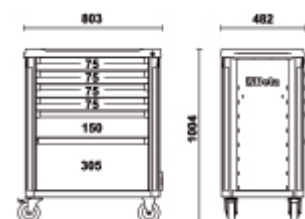

Κύρια χαρακτηριστικά:

- 6 συρτάρια (588x367 mm) με γλίστρες με ρουλμάν:
- 4 συρτάρια ύψους 75 mm
- 1 συρτάρι ύψους 150 mm
- 1 συρτάρι ύψους 305 mm
- Στιβαρή επιφάνεια εργασίας πολλαπλών χρήσεων.
- Δίσκοι και τρύπες για κατσαβίδια.
- Βολικό αυλάκι "V" για ερ

□ 69 kg

	Art		
037000061	C37/6-O		Πορτοκαλί
037000062	C37/6-G		Γκρι
037000063	C37/6-R		Κόκκινο

Σαρώστε τον κωδικό QR για πρόσβαση στην Προδιαγραφές, μέσα και τεκμηρίωση με ένα κλικ.