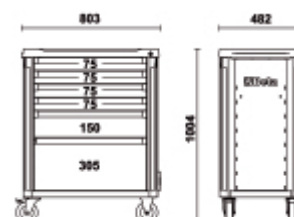

C37/6

Cassettiera porta attrezzi con 6 cassetti

Cassettiera portautensili Beta con 6 cassetti da 588x367mm, montati su guide telescopiche a sfera:

- 4 cassetti altezza 75 mm
- 1 cassetto altezza 150 mm
- 1 cassetto altezza 305 mm

Caratteristiche:

- Piano di lavoro multifunzione ad alta resistenza
- Portaminuterie e fori per l'alloggiamento dei giravite
- Sistema di apertura a sgancio rapido in alluminio posizionato su tutta la lunghezza del cassetto
- Paracolpi angolari morbidi su tutta l'altezza della cassettiera per evitare, in caso di urto, danni agli oggetti circostanti
- Piano dei cassetti protetto da tappetini di gomma espansa
- Quattro ruote Ø 125 mm di cui 2 fisse e 2 girevoli (una con freno)
- Serratura di sicurezza centralizzata frontale
- Capacità di carico statico pari a 1.000 kg
- Portaflaconi e portacarta laterali integrati, regolabili in più posizioni

69 kg

		art.
	037000061	C37/6-O
	037000062	C37/6-G
	037000063	C37/6-R