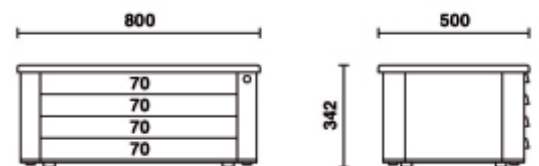

Κύρια χαρακτηριστικά:

- Τέσσερα συρτάρια (588x367 mm) με γλίστρες με ρουλεμάν:
- 4 συρτάρια ύψους 70 mm
- Εμπρόσθιο κεντρικό κλείδωμα.
- Αντοχή σε φορτίο ενός συρταριού: 15 kg
- Ορθοστάτες και πρόσοψη συρταριών από αλουμίνιο.

□ 29 kg

Δέχεται δίσκους τακτοποίησης

Σαρώστε τον κωδικό QR για πρόσβαση στην
 Προδιαγραφές, μέσα και τεκμηρίωση με ένα κλικ.