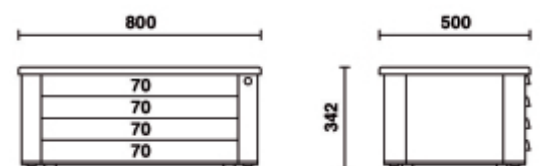

**Основные характеристики:**

- Четыре ящика (588x367 мм) установленных на сферические телескопические направляющие: 4 ящика высотой 70 мм
- Централизованный передний замок.
- Стойки и передняя стенка ящика из алюминия.

□ 29 kg

Может быть установлен с термоформованными контейнерами

**Отсканируйте QR-код, чтобы получить доступ к**  
Технические характеристики, носители и