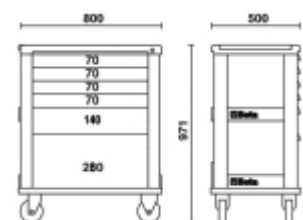

Основные характеристики:

- Шесть ящиков (588x367 мм), установленных на сферические телескопические направляющие:
- 4 ящика высотой 70 мм
- 1 ящик высотой 140 мм
- 1 ящик высотой 280 мм
- Поверхность ящиков защищена ковриками из пенорезины.
- Четыре роликовых колеса диаметром 125 мм: 2 неподвижных и 2 поворотных (одно с тормозом).
- Централизованный передний замок.
- Система открывания по всей длине ящика.
- Статическая грузоподъемность: 1200 кг.
- Рабочая поверхность из термопластика.
- Встроенные боковые и задние флягодержатели.
- Встроенный держатель для бумажного рулона.
- Стойки и передняя стенка ящика из алюминия.

□ 59 kg

	Art		
039000031	C39-6/O		Апельсин
039000032	C39-6/G		Серый
039000033	C39-6/R		Красный

Отсканируйте QR-код, чтобы получить доступ к
Технические характеристики, носители и