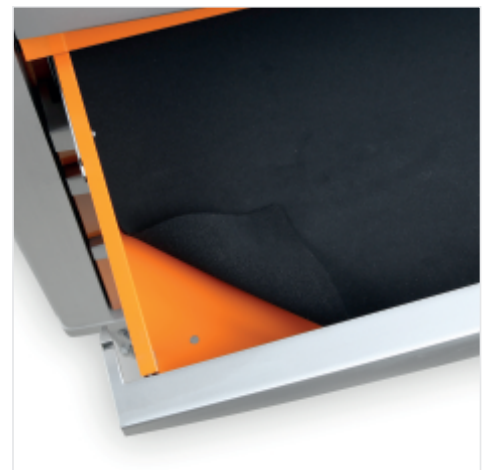

BETA C39/7 Gereedschapskist met 7 lades

Kenmerken

Ontworpen om gereedschap en accessoires te organiseren, combineert dit model een modern design met functionaliteit.

GEGARANDEERDE WERKORGANISATIE

De Beta ladekast is voorzien van 7 lades in verschillende hoogtes (70, 140 en 210 mm). Zo heeft u al uw gereedschap altijd geordend en binnen handbereik.

De vier wielen met een diameter van 125 mm, waarvan er twee zwenkwielen zijn en één met rem, zorgen voor een gemakkelijke en veilige verplaatsing. Hierdoor is de trolley ideaal voor iedereen die op zoek is naar een veelzijdige en betrouwbare oplossing.

VEELZIJDIG EN FUNCTIONEEL WERKBLAD

Thermoplastisch oppervlak met bakjes voor kleine onderdelen en gaten voor schroevendraaiers, ontworpen om elk gereedschap optimaal te organiseren.

AANPASBARE LADES

Laden compatibel met zachte EVA- of stijve