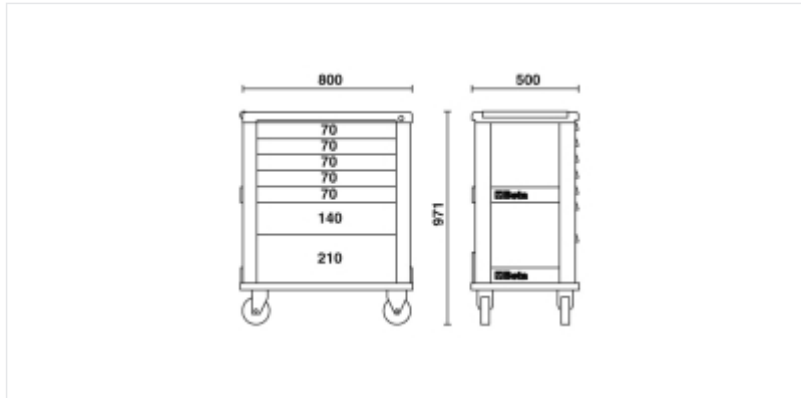

Afmetingen

Referenties

	Art.		Kleur	
039000001	C39-7/O		Oranje	Gereedschapskist leeg
039000002	C39-7/G		Grijs	Gereedschapskist leeg
039000003	C39-7/R		Red	Gereedschapskist leeg

Scan de QR-code om toegang te krijgen tot het
Specificaties, media en documentatie in één klik.