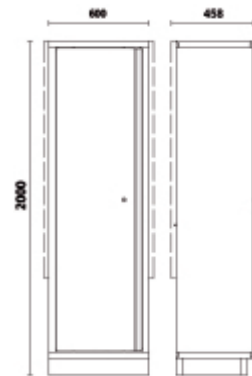

**Vlastnosti:**

- 4 odnímatelné, výškově nastavitelné police
- Praktická skládací tyč na oblečení pod první policí
- Se zámkem
- Plechové dveře lze instalovat s pravým nebo levým otevíráním
- Vnitřní rozměry: 590x430 mm
- S výškově nastavitelnými nohami

□ 57,5 kg

	Art.
045000451	C45PRO 2.0 AS1

**Naskenujte QR kód pro přístup k webové kartě**

Specifikace, média a dokumentace jedním kliknutím.