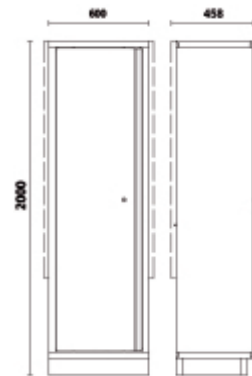

**Especificações:**

- 4 prateleiras amovíveis com regulação vertical
- Varão para vestuário sob a primeira prateleira
- Com fechadura
- Porta em chapa pode ser instalada para abertura à direita ou à esquerda
- Dimensões internas: 590x430 mm
- Pés com regulação vertical

□ 57,5 kg

	Art.
045000451	C45PRO 2.0 AS1

**Digitalize o código QR para aceder ao separador web**

Especificações, suportes e documentação num