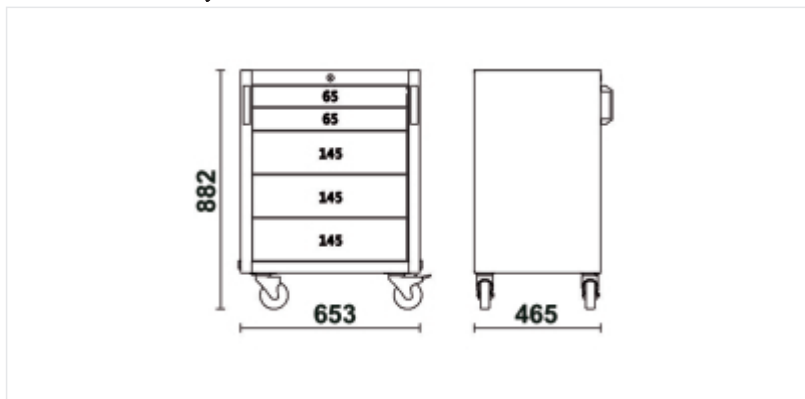

BETA C45PRO 2.0 C5 Τρόλεϊ με 5 συρτάρια, για σύνθετο εξοπλισμού συνεργείου C45PRO 2.0

Χαρακτηριστικά

Η κινητή μονάδα συρταριών που μπορείτε να παίρνετε πάντα μαζί σας στο εργαστήριο.

ΑΝΤΙΣΤΑΣΗ

Επιφάνεια εργασίας από ABS με ακμές κατά της πτώσης, ισχυρή και ανθεκτική, εξασφαλίζοντας ένα άψογο περιβάλλον εργασίας.

ΓΟΗΤΕΥΤΙΚΌΣ ΣΧΕΔΙΑΣΜΌΣ

Το ανθρακί γκρι ματ φινίρισμα, οι λαβές με πορτοκαλί προφίλ και το επιχρωμιωμένο λογότυπο Beta καθιστούν αυτή την κινητή μονάδα συρταριών πολύ κομψή.

Διαστάσεις

Αναφορές

	Art.
045000226	C45PRO 2.0 C5