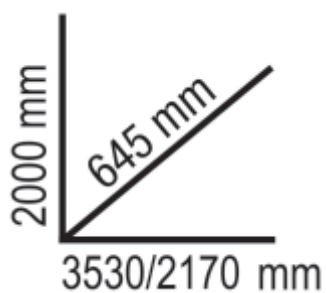

Διαστάσεις

Αναφορές

	Art.
045002036	C45PRO 2.0 GX

Σαρώστε τον κωδικό QR για πρόσβαση στην
Προδιαγραφές, μέσα και τεκμηρίωση με ένα κλικ.