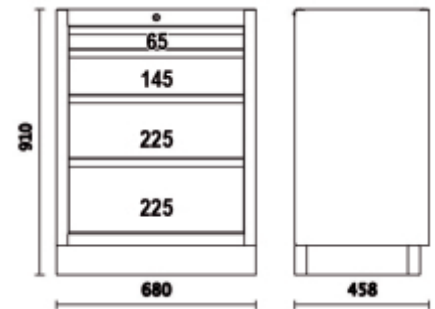

Χαρακτηριστικά:

- 4 συρτάρια (566x406 mm) με γλίστρες με ρουλεμαν
- Οι βάσεις των συρταριών προστατεύονται με αφρώδες ελαστικό ταπί
- Εμπρόσθιο κεντρικό κλείδωμα
- Με κατακόρυφα ρυθμιζόμενα πόδια
- Μπορούν να προσαρμοστούν αφρώδεις δίσκοι τακτοποίησης

□ 46,7 kg

Σαρώστε τον κωδικό QR για πρόσβαση στην
Προδιαγραφές, μέσα και τεκμηρίωση με ένα κλικ.