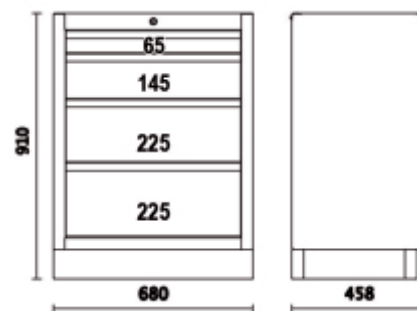

### Jellemzők:

- 4 db teleszkópos csapágyazott fiók (566 mm x 406 mm)
- A fiókok habgumival béleltek
- Központi zár elöl
- Állítható magasságú lábak
- Hőformált tálcák elhelyezhetők

□ 46,7 kg

	Art.
045000234	C45PRO 2.0 M4