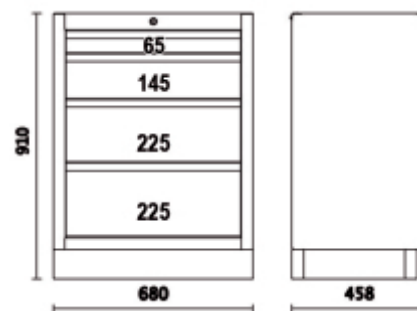

**Особенности:**

- 4 выдвижных ящика (566 x 406 мм) с направляющими на шарикоподшипниках
- Основания ящиков защищены ковриками из вспененной резины
- Центральный замок спереди
- С регулируемыми по вертикали ножками
- Могут оснащаться термоформованными лотками

□ 46,7 kg

**Отсканируйте QR-код, чтобы получить доступ к**  
Технические характеристики, носители и