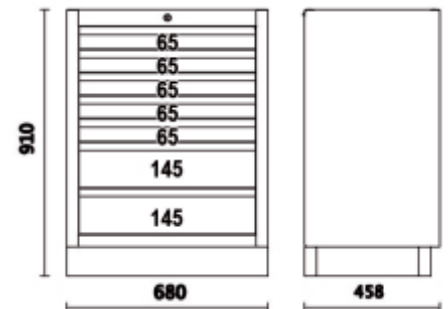

**Merkmale:**

- 7 Schubladen (566x406 mm) mit kuggelagerten Teleskopführungen
- Schubladenböden durch Moosgummimatten geschützt
- Zentralverriegelung vorne
- Mit höhenverstellbaren Füßen
- Ausgelegt zum Einfügen von Thermoformateinsätzen

□ 54,3 kg

**Scannen Sie den QR-Code, um auf die Registerkarte**  
Spezifikationen, Medien und Dokumentation mit einem