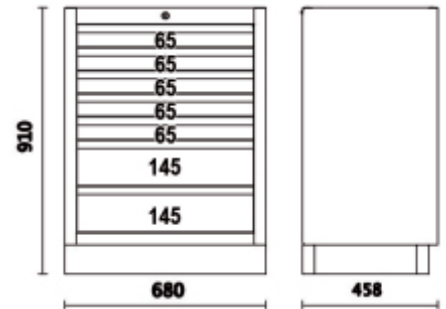

Χαρακτηριστικά:

- 7 συρτάρια (566x406 mm) με γλίστρες με ρουλεμαν
- Οι βάσεις των συρταριών προστατεύονται με αφρώδες ελαστικό ταπί
- Εμπρόσθιο κεντρικό κλείδωμα
- Με κατακόρυφα ρυθμιζόμενα πόδια
- Μπορούν να προσαρμοστούν αφρώδεις δίσκοι τακτοποίησης

□ 54,3 kg

Σαρώστε τον κωδικό QR για πρόσβαση στην
Προδιαγραφές, μέσα και τεκμηρίωση με ένα κλικ.