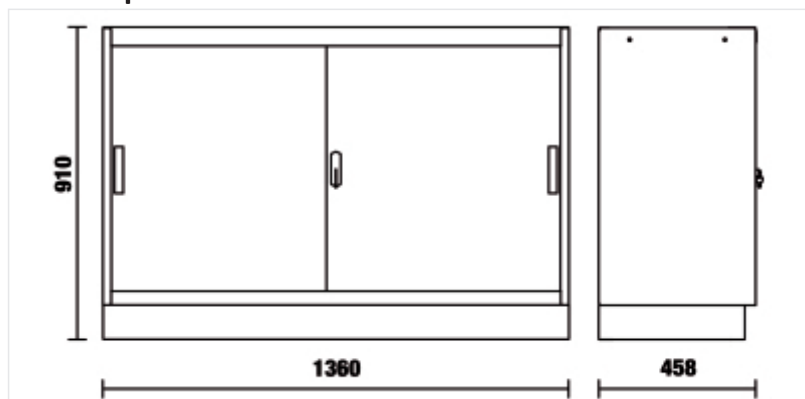

BETA C45PRO 2.0 MAL Модуль стационарный длиной 1360 мм с 2 дверцами из листового металла, к набору

Характеристики

Прочный, универсальный, безопасный.

ПРОЧНОСТЬ

Изготовлен из прочного, высококачественного листового металла.

ВНУТРЕННЯЯ ПОЛКА

Возможность регулировки высоты полки для удовлетворения любых потребностей.

РЕГУЛИРУЕМЫЕ ПО ВЫСОТЕ НОЖКИ

Регулируемые ножки, необходимые для достижения желаемой высоты.

Размеры

ССЫЛКИ

	Art.
045000229	C45PRO 2.0 MAL