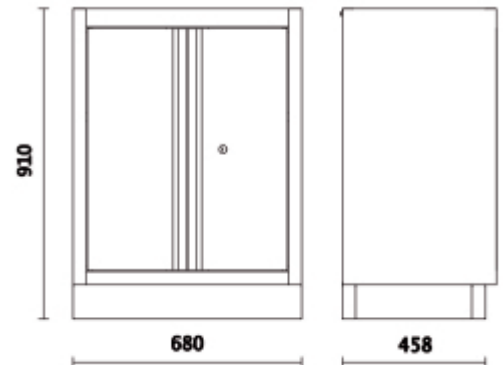

Caractéristiques :

- Avec serrure de sécurité
- Tablette intérieure réglable en hauteur
- Dimensions intérieures : 670x420 mm
- Avec pieds réglables en hauteur

□ 29,4 kg

Art.	Art.
045000232	C45PRO 2.0 MA