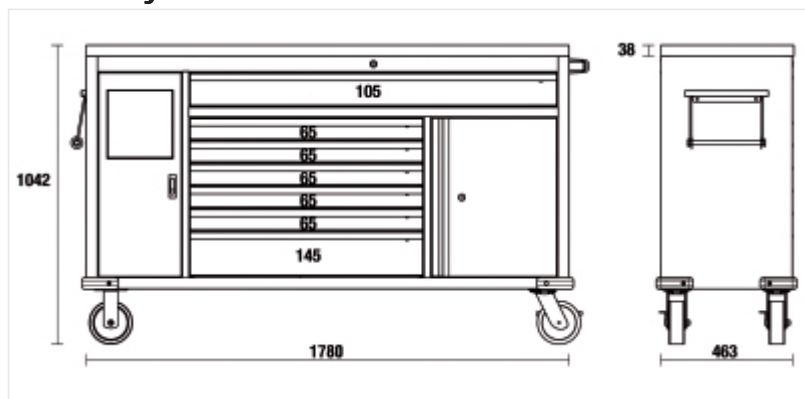

BETA C45PRO 2.0 MWS/W
Modul na kolečkách se 7
zásuvkami a pracovní deskou pro
sestavu dílenského nábytku

Funkce

Mobilní pracovní stanice, která doplňuje nábytkovou řadu C45PRO.

MOBILITA

Díky 4 robustním otočným kolečkům lze pracovní stanici přemísťovat z jednoho místa na druhé.

VŠE V 1

Pohodlí díky 7 zásuvkám pro uložení nářadí, velkému prostoru pro objemné předměty a integrovanému odpadkovému koši.

ÚČINNOST

Ideální pro čisté a uklizené pracoviště.

Rozměry

Výsledky

	Art.
 045000191	C45PRO 2.0 MWS/W