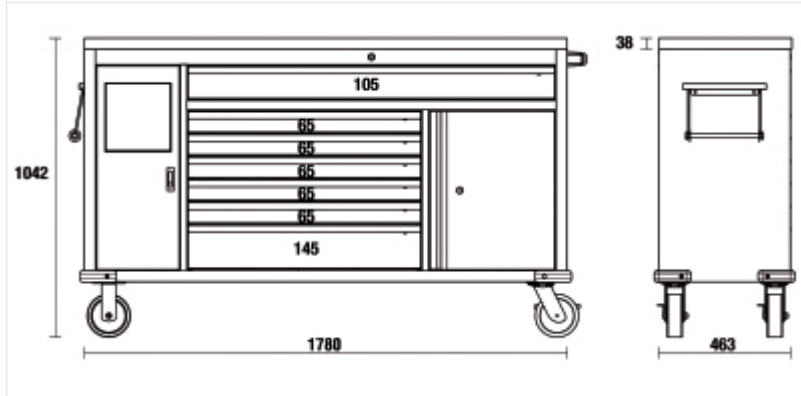

BETA C45PRO 2.0 MWS/W **Work Station roller cab with 7** **drawers and built-in waste bin**

Характеристики

Мобильная рабочая станция, завершающая линию мебели C45PRO.

МОБИЛЬНОСТЬ

Благодаря 4 прочным поворотным роликам рабочую станцию можно перемещать с одного места на другое.

Размеры

ССЫЛКИ

	Art.
045000191	C45PRO 2.0 MWS/W

Отсканируйте QR-код, чтобы получить доступ к
Технические характеристики, носители и