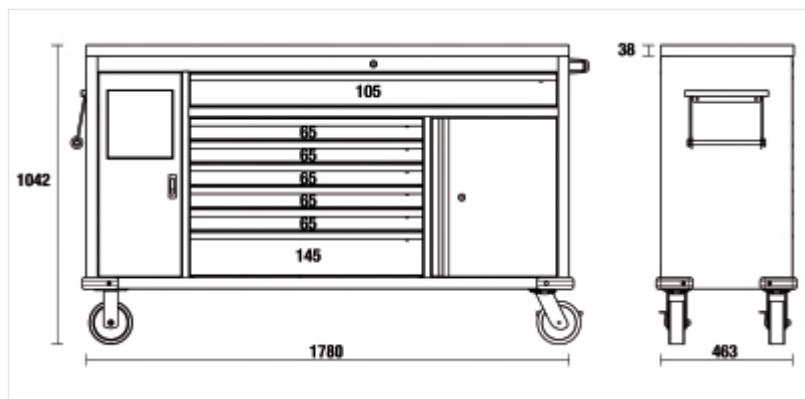

BETA C45PRO 2.0 MWS/X Cajonera móvil Work Station con 7 cajones y papelera integrada para mobiliario para taller

Características

La estación de trabajo móvil que completa la línea de muebles C45PRO.

MOVILIDAD

Gracias a las 4 robustas ruedas giratorias, el puesto de trabajo puede desplazarse de un lugar a otro.

TODO EN 1

La comodidad de disponer de 7 cajones para guardar herramientas, un compartimento grande para objetos voluminosos y una papelera integrada.

EFICIENCIA

Ideal para un puesto de trabajo limpio y ordenado.

Dimensiones

Referencias

	Art.
 045000181	C45PRO 2.0 MWS/X

Escanee el código QR para acceder a la pestaña web
Especificaciones, multimedia y documentación en un