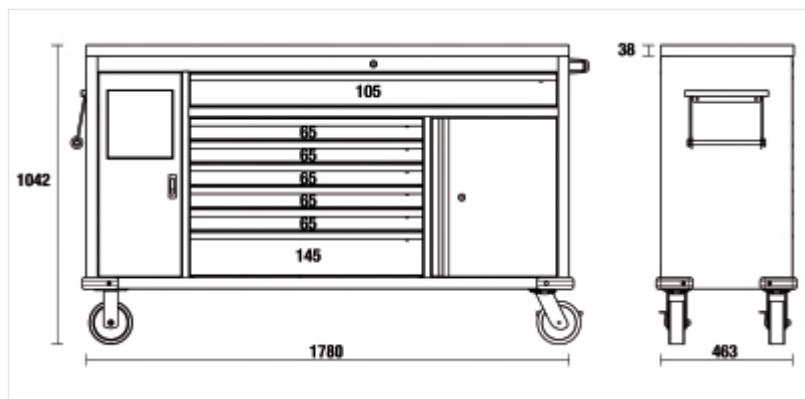

BETA C45PRO 2.0 MWS/X Carro Posto de Serviço com 7 gavetas e caixote do lixo integrado

Caraterísticas

O posto de trabalho móvel que completa a linha de móveis C45PRO.

MOBILIDADE

Graças às 4 rodas giratórias robustas, o posto de trabalho pode ser deslocado de um local para outro.

TUDO EM 1

A comodidade de ter 7 gavetas para guardar ferramentas, um compartimento grande para objectos volumosos e um caixote do lixo integrado.

EFICIÊNCIA

Ideal para um posto de trabalho limpo e arrumado.

Dimensões

Referências

	Art.
045000181	C45PRO 2.0 MWS/X

Digitalize o código QR para aceder ao separador web

Especificações, suportes e documentação num