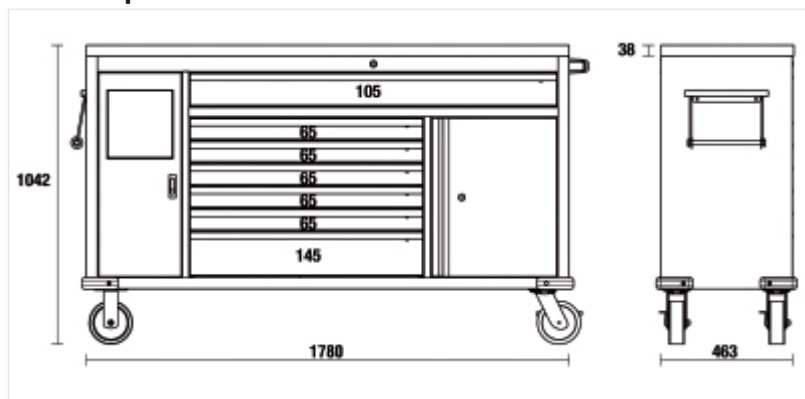

Размеры

ССЫЛКИ

	Art.
 045000181	C45PRO 2.0 MWS/X

Отсканируйте QR-код, чтобы получить доступ к
Технические характеристики, носители и