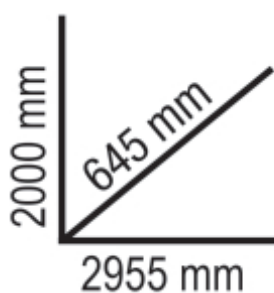

### AOZADUR GWELLAÑ

Ar voest-tiroudoù hezoug gant 7 tirad ha rodelloù Ø 100 mm eo an diskoulm peurvat evit kaout un digor prim ha kempenn d'an ostilhoù.

## Dimensões