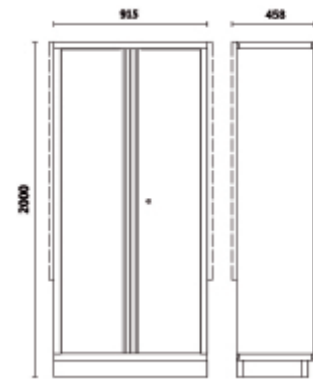

C45PRO AS2

Dvoudveřová skříň na nářadí s držákem pro sestavu dílenského nábytku C45PRO

- 4 odnímatelné, vertikálně nastavitelné police
- Se zámkem
- Vnitřní rozměry 910x430 mm
- S vertikálně nastavitelnými nohami

 80 kg

		art.
	045000481	C45PRO AS2