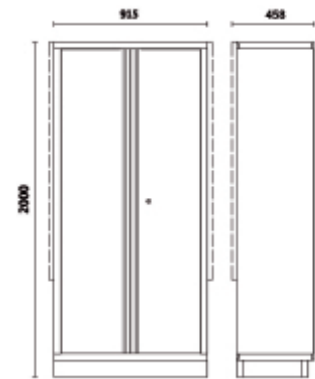

**C45PRO AS2**

**Armario en chapa de 2 puertas con soporte para mobiliario de taller C45PRO**

- 4 estantes extraíbles y ajustables en altura
- Dotado de cerradura
- Medidas internas: 910x430 mm
- Pies ajustables en altura

 80 kg

		art.
	045000481	C45PRO AS2