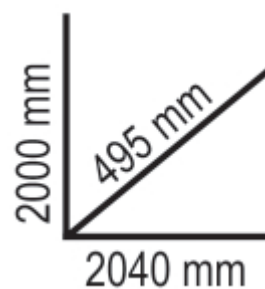

**C45PRO AW**

**Bancada de trabalho, a combinar com mobiliário para oficina C45PRO**

Conjunto completo inclui:

- Bancada em madeira laminada
- Módulo de serviço fixo
- Módulo fixo com 7 gavetas
- Módulo fixo com 2 gavetas
- 3 armários suspensos
- 3 painéis de ferramentas perfurados
- 2 suportes de parede, tipo estreito
- 2 suportes de parede, tipo largo

 204 kg

		art.
	045000004	C45PRO AW