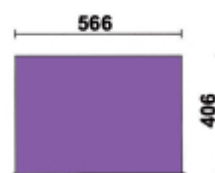

C45PRO C5

Τρόλεϊ με 5 συρτάρια, για σύνθετο συνεργείου C45PRO

Χαρακτηριστικά:

- 5 συρτάρια (532x406 mm) με γλίστρες με ρουλεμαν
- 4 περιστρεφόμενες ρόδες, Ø 100 mm (2 με φρένο)
- Οι βάσεις των συρταριών προστατεύονται με αφρώδες ελαστικό ταπί
- Εμπρόσθιο κεντρικό κλείδωμα
- Μπορούν να προσαρμοστούν αφρώδεις δίσκοι τακτοποίησης
- Ενσωματωμένες χειρολαβές στο πλαίσιο για βελτιωμένη ευκολία χειρισμού

📦 46 kg

		art.
	045000225	C45PRO C5