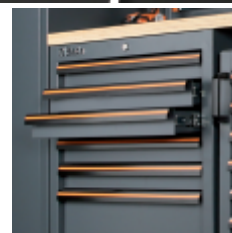

C45PRO GW

Equipamento para garagem C45PRO

Inclui:

- 1 bancada em madeira laminada (C45PW/3-2.0MT)
- 1 bancada em madeira laminada (C45PW/1-0.7MT)
- 1 módulo fixo com 2 enroladores integrados (C45PRO ACT)
- 1 carro de ferramentas com 7 gavetas (C45PRO C7)
- 1 módulo fixo com 7 gavetas (C45PRO M7)
- 1 módulo fixo com duas portas (C45PRO MA)
- 1 canto completo com bancada em madeira laminada (C45PRO CORNER/W)
- 1 painel de ferramentas perfurado (C45PRO PF)
- 1 painel de ferramentas perfurado, com possibilidade de montagem de tomada (não incluída) (C45PRO PFE)
- 2 armários de parede (C45PRO PM)
- 1 painel de ferramentas com persiana em alumínio (C45PRO PAS)
- 6 suportes de parede, largos (C45PRO SL)
- 2 suportes de parede, largos (C45PRO SS)
- 2 armários de uma porta (C45PRO AS1)

504 kg

		art.
	045000037	C45PRO GW