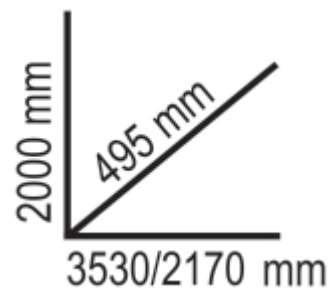

 504 kg

		art.
	045000037	C45PRO GW