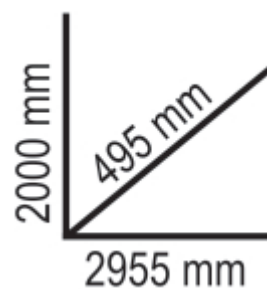

C45PRO HW

Συνδυασμός εξοπλισμού συνεργείου C45PRO

Συνδυασμός που περιλαμβάνει:

- 1 πολλαπλών στρώσεων ξύλινη επιφάνεια εργασίας (C45PW/3-2.0MT)
- 1 σταθερή μονάδα με 2 ενσωματωμένες ανέμες (C45PRO ACT)
- 1 τρόλεϊ με 7 συρτάρια (C45PRO C7)
- 1 σταθερή μονάδα με 4 συρτάρια (C45PRO M4)
- 3 επίτοιχα ερμάρια (C45PRO PM)
- 3 διάτρητοι πίνακες εργαλείων (C45PRO PF)
- 3 επιτοίχια στηρίγματα, φαρδιά (C45PRO SL)
- 1 επιτοίχιο στηρίγμα, στενό (C45PRO SS)
- 1 ερμάριο διπλής πόρτας (C45PRO AS2)

299 kg

	art.	art.
	045000039	C45PRO HW