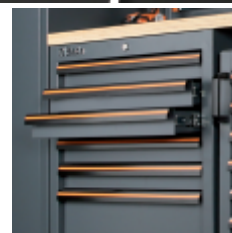

C45PRO HW

Equipamento para garagem C45PRO

Inclui:

- 1 bancada em madeira laminada (C45PW/3-2.0MT)
- 1 módulo fixo com 2 enroladores integrados (C45PRO ACT)
- 1 carro de ferramentas com 7 gavetas (C45PRO C7)
- 1 módulo fixo com 4 gavetas (C45PRO M4)
- 3 armários de parede (C45PRO PM)
- 3 painéis de ferramentas perfurados (C45PRO PF)
- 3 suportes de parede, largos (C45PRO SL)
- 1 suporte de parede, estreito (C45PRO SS)
- 1 armário de duas portas (C45PRO AS2)

299 kg

	art.	art.
	045000039	C45PRO HW