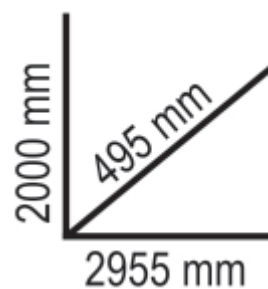

 299 kg

	 art.	art.
	045000039	C45PRO HW