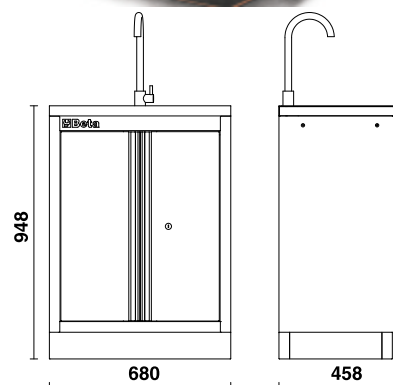

C45PRO ML

Rögzített modul beépített mosdóval a C45PRO műhelyberendezés összeállításához

Műszaki jellemzők:

- Rozsdamentes acél mosdótál.

• Tartozékok:

- 1 keverő csaptelep
- 1 lefolyó
- 1 dugó
- 1 lefolyószűrő
- 1 szappanadagoló

Rögzített zárható kétajtós modul:

- Belső méret: 600x603x416 mm
- Fügőlegesen állítható talp

📦 44 kg

		art.
	045000233	C45PRO ML