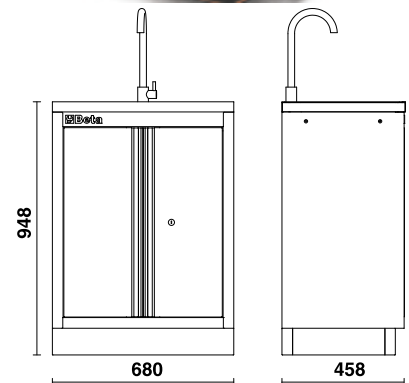

C45PRO ML
Modulo fisso con lavandino integrato per arredo officina C45PRO
Caratteristiche tecniche:

- Vasca in acciaio inossidabile
- Fornito completo di:
 - 1 rubinetto miscelatore
 - 1 gruppo di scarico
 - 1 tappo di chiusura
 - 1 tappo filtro
 - 1 erogatore per sapone

Modulo fisso con due antine dotato di serratura:

- Misure utili interne 600x603x416 mm
- Dotato di piedini regolabili in altezza

 44 kg

		art.
	045000233	C45PRO ML