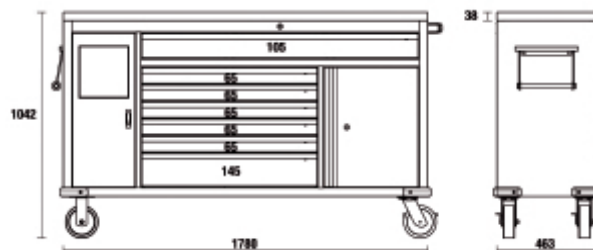

C45PRO MWS/W

Work Station roller cab with 7 drawers and built-in waste bin

Параметры:

- Столешница из многослойного дерева (1680 мм)
- 1 выдвижной ящик (1248x406 мм) на телескопических направляющих
- 6 выдвижных ящиков (782x406 мм) на телескопических направляющих:
- Выдвижной ящик, 5 шт., высота - 65 мм
- Выдвижной ящик, 1 шт., высота - 145 мм
- Дно ящиков защищено ковриками из вспененной резины
- Возможно размещение термоформованных ложементов
- Отделение с полкой посередине и дверцей, внутренние габариты - 504x424x597 мм
- Встроенная корзина для мусора
- Встроенная опора для установки бумажного рулона
- 4 усиленных поворотных колесика, Ø 150 мм (1 с фиксацией)
- Замок в лицевой части шкафа

 122 kg

	 <small>BETA</small>	art.
	045000191	C45PRO