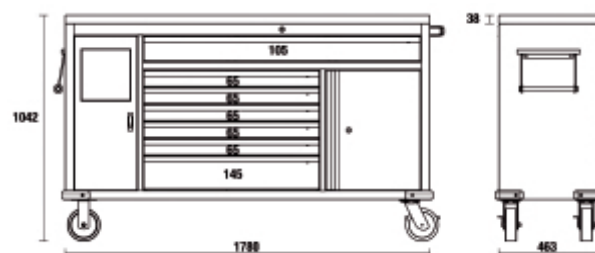

C45PRO MWS/X

Pracovní stanice na kolečkách se 7 zásuvkami a vestavěným odpadkovým košem

Vlastnosti:

- Pracovní deska (1680 mm) z MDF potažené nerezovou ocelí
- 1 zásuvka (1248x406 mm) s pojezdy s kuličkovými ložisky
- 6 zásuvek (782x406 mm) s pojezdy s kuličkovými ložisky:
5 zásuvek o výšce 65 mm
1 zásuvka o výšce 145 mm
- Dna zásuvek chráněná pěnovými gumovými rohožemi
- Lze vybavit tepelně tvarovanými podestami
- Úložný prostor s mezipoličkou a dvířky, vnitřní rozměry 504x424x597 mm
- Vestavěný odpadkový koš
- Vestavěná přihrádka na role papíru
- 4 robustní kolečka, Ø 150 mm, 2 pevná a 2 otočná s brzdou
- Přední centralizovaný bezpečnostní zámek
- Lze umístit svěrák (1599P/150, nutno objednat zvlášť)

 126 kg

	 <small>BETA</small>	art.
	045000181	C45PRO MWS/X