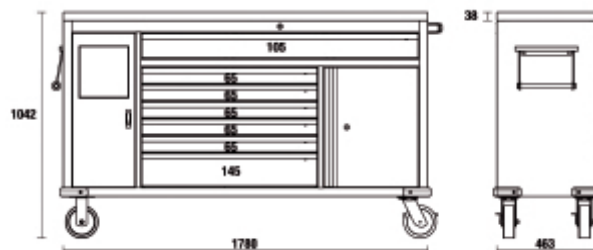

C45PRO MWS/X

Шкафчик на колесиках с рабочей станцией - 7 выдвижных ящиков и встроенная корзина для мусора

Параметры:

- Столешница (1680 мм) из МДФ с покрытием из нержавеющей стали
- 1 выдвижной ящик (1248x406 мм) на телескопических направляющих
- 6 выдвижных ящиков (782x406 мм) на телескопических направляющих:
- Выдвижной ящик, 5 шт., высота - 65 мм
- Выдвижной ящик, 1 шт., высота - 145 мм
- Дно ящиков защищено ковриками из вспененной резины
- Возможно размещение термоформованных ложементов
- Отделение с полкой посередине и дверцей, внутренние габариты 504x424x597 мм
- Встроенная корзина для мусора
- Встроенная опора для установки бумажного рулона
- 4 усиленных поворотных колеса, Ø 150 мм (1 с фиксацией)
- Замок в лицевой части шкафа

 126 kg

	 <small>BETA</small>	art.
	045000181	C45PRO MWS/X