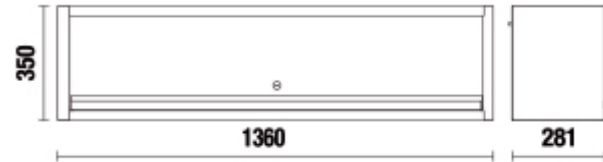

C45PRO PML

Armário de parede, longo, para combinar com equipamento para oficina C45PRO

Características:

- Comprimento: 1360 mm
- Com molas a gás, para fechar e abrir a porta com facilidade
- Com fechadura

18 kg

		art.
	045000303	C45PRO PML