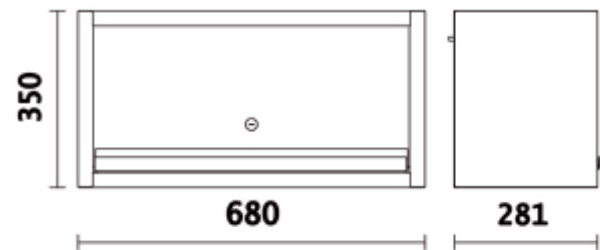

C45PRO PM

Armário de parede para combinação de mobiliário modular para oficina C45PRO

Características:

- Comprimento do gabinete: 680 mm;
- Com molas a gás, facilitando a abertura e fechamento da porta
- Com cadeado"

10 kg

		art.
	045000302	C45PRO PM