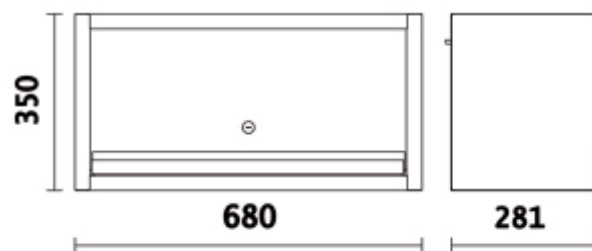

C45PRO PM

Nástěnná skříňka pro sestavu dílenského nábytku C45PRO

- Délka skříňky: 680 mm
- S plynovými vzpěrami pro snadnější otevírání a zavírání dvířek
- Se zámekem

 10 kg

	 045000302	art. C45PRO PM
--	--	-------------------