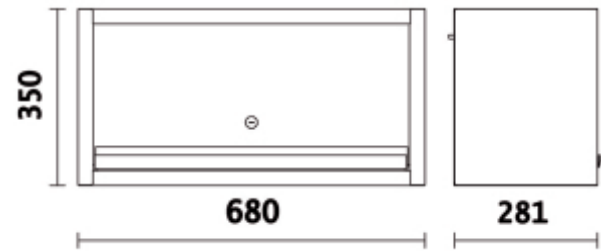

C45PRO PM

Armario superior de pared para mobiliario de taller C45PRO

Características:

- Longitud armario superior: 680 mm
- Con resortes de gas para facilitar la apertura y el cierre de la puerta
- Con cerradura

10 kg

		art.
	045000302	C45PRO PM